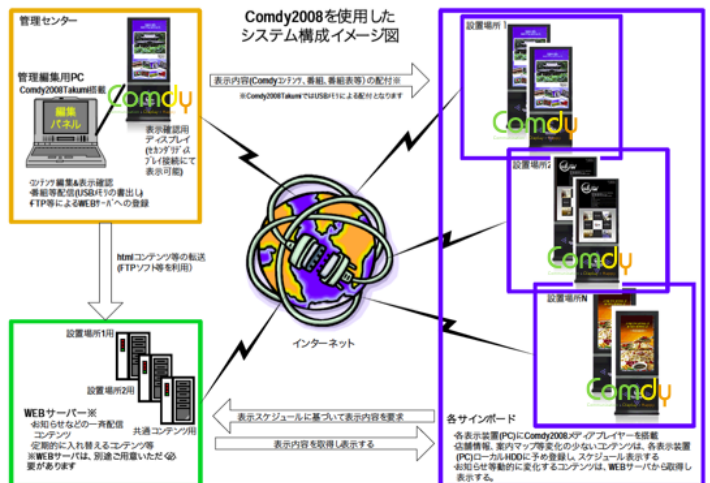

体験版ダウンロードサイト開設中!

<http://www.j-bits.jp/comdy/trial/>

Comdyの特長

- ・パソコンにComdyをインストールするだけで、便利な電子看板がつけれます。
- ・Webコンテンツを電子看板の表示に利用することができます。
- ・しかも、操作は驚くほどカンタン！になっています。

商品名称	製品構成 (数量)	主要な機能	備考
Comdy2008メディアプレイヤー 好評販売中!	Comdy2008メディアプレイヤー(1)	Comdyコンテンツの表示 Comdyリモコンの操作によるComdyコンテンツの切替表示 タッチパネル対応 外部記憶メディア (USBメモリ) からのComdyコンテンツの取込み	Comdyを2台以上運用するユーザー様向け
Comdy2008Ayumi(あゆみ) 好評販売中!	Comdy2008メディアプレイヤー(1) 編集パネル・ライト(1)	Comdy2008メディアプレイヤーの機能 コンテンツ編集 レイアウト編集 Comdyコンテンツ編集 外部記憶メディア (USBメモリ) へのComdyコンテンツの書き出し	番組作成編集、番組スケジュール作成編集機能はございません
Comdy2008Takumi(たくみ) 好評販売中!	Comdy2008メディアプレイヤー(1) 編集パネル(1) 制限なし	Comdy2008メディアプレイヤーの機能 Comdy2008コントロールパネル・ライトの機能 番組作成編集 番組スケジュール作成編集 週間表示スケジュール作成編集	
Comdy2008Kiwami(きわみ) 開発中	Comdy2008メディアプレイヤー(1) Comdy2008コントロールセンター(1)	Comdy2008メディアプレイヤーの機能 Comdy2008コントロールパネルの機能 番組、スケジュールのネットワーク配信機能 ネットワーク接続されたComdyメディアプレイヤーの管理機能	Comdy2008メディアプレイヤーをUPグレード(Kiwami対応)

編集・操作画面(例)

簡単操作をめざしました

番組編集画面(例)

現場でも簡単便利に使える

Comdyリモコン画面(例)

表示内容を現場で簡単に切り替えることができます。

導入事例

関東学院大学 工学部 情報ネット・メディア工学科
オープンキャンパスにて、学生の作品や研究の展示にご活用頂いております。

ご利用コメント
[Comdyを校内コンテンツサーバに接続しました。大量のコンテンツ数(1番組に約70コンテンツ)でしたが、登録作業も簡単に行うことができ、ご来場者へのPR効果がUPしました。]

動作環境 *弊社の動作確認環境

PC CPU:PentiumCeleronD 2GHz メモリ:1GB HDD:100GB
ディスプレイ解像度1024×768以上, OS:WindowsXP SP2
インターネット回線(BB回線)